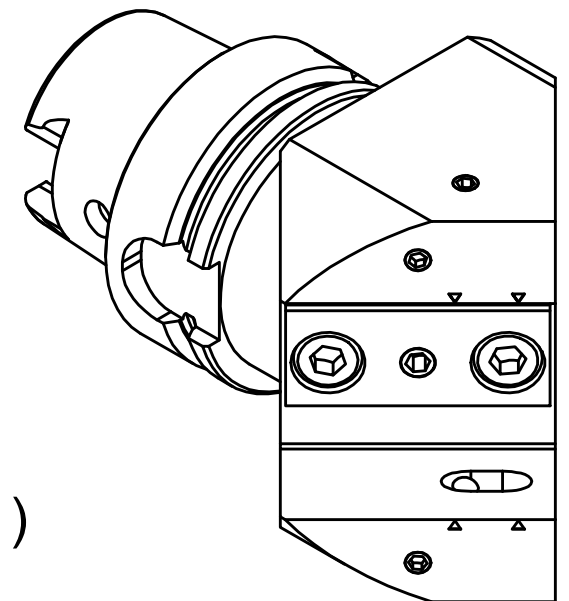

X-X (1:1)

verschließbar mit M5x5 - DIN 913
für Werkzeuge mit innerer Kühlmittelzufuhr

K KEMMLER®
Präzisionswerkzeuge

Copyright Kemmler Präzisionswerkzeuge GmbH
Weitergabe und Vervielfältigung dieser Unterlage.
Verwertung und Mitteilung ihres Inhalts nicht gestattet,
soweit nicht ausdrücklich zugestanden.
Zu widerhandlungen verpflichten zu Schadenersatz.