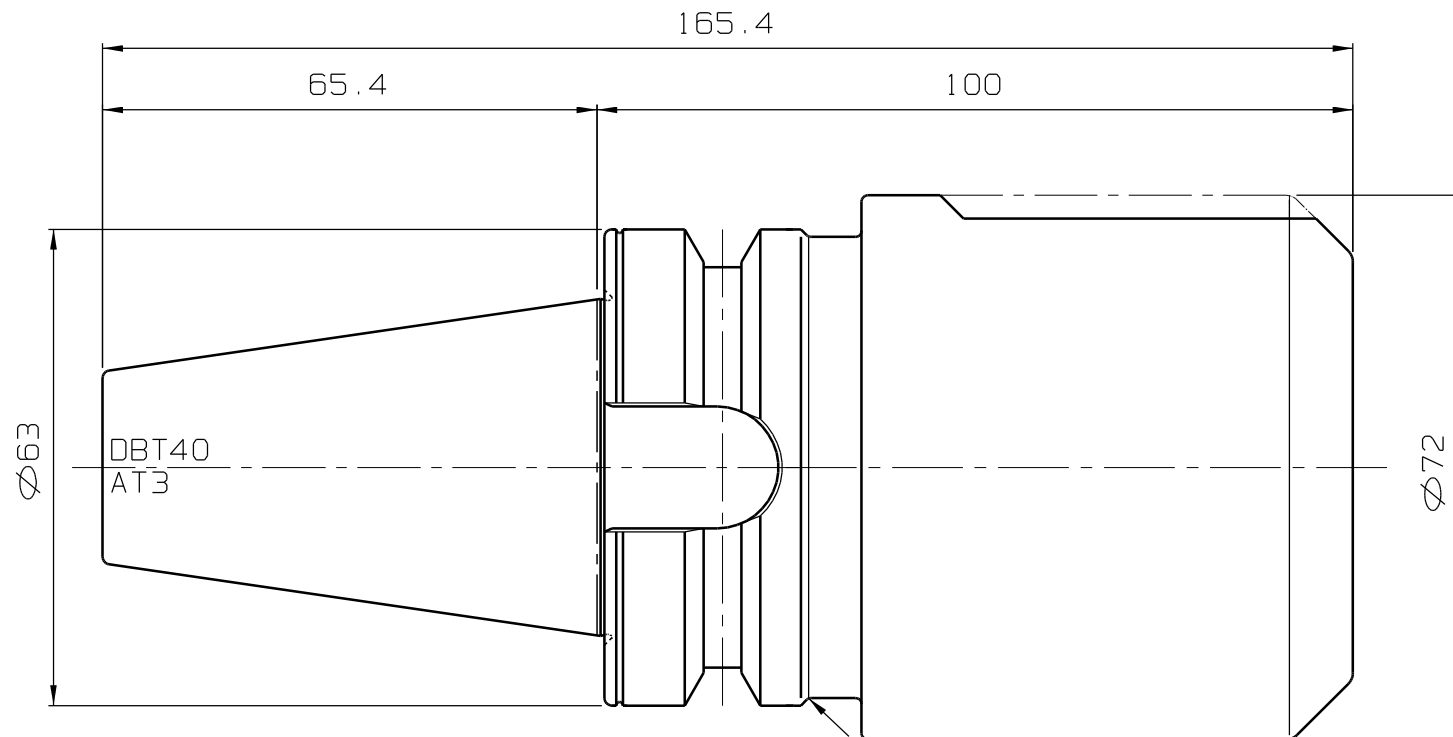

DC . 406 . 04 . 32

K KEMMLER®
Präzisionswerkzeuge

Copyright Kemmler Präzisionswerkzeuge GmbH
Weitergabe und Vervielfältigung dieser Unterlage.
Verwertung und Mitteilung ihres Inhalts nicht gestattet,
soweit nicht ausdrücklich zugestanden.
Zuwiderhandlungen verpflichten zu Schadenersatz.